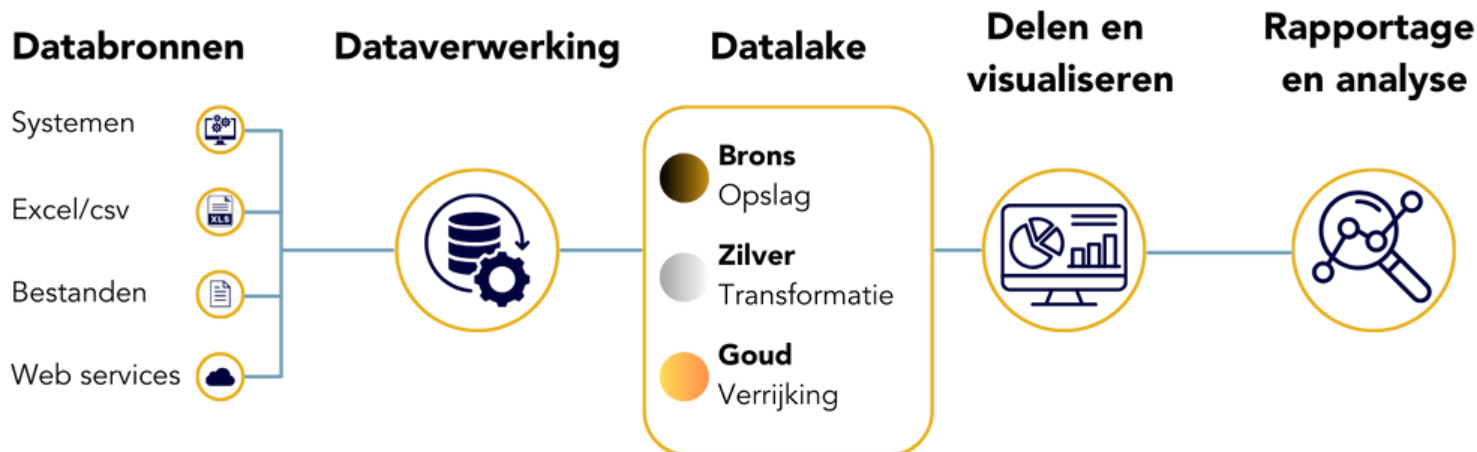

Onderhoud en Schaalbaarheid:

Ons platform biedt een schaalbare omgeving, waardoor je eenvoudig opslag- en verwerkingscapaciteit kunt uitbreiden naarmate je behoeften groeien. Actieve monitoring en optimalisatie zorgen voor constante prestaties en beschikbaarheid.

Schematisch weergegeven ziet ons platform er als volgt uit:

Ons platform is ontworpen met strikte naleving van regelgeving en standaarden voor gegevensbeveiliging en privacy, zodat je altijd aan wettelijke vereisten voldoet en je data veilig blijft. Wat ons platform uniek maakt, is de mogelijkheid om verschillende informatiestromen te koppelen en inzichten op strategisch, tactisch en operationeel niveau te bieden.

Bovendien blijft het Data Management Platform van Van Dam Datapartners continu in ontwikkeling, met een duidelijke roadmap voor nieuwe databronnen en functionaliteiten. Naast de technische infrastructuur bieden we deskundige begeleiding op het gebied van datamanagement en strategie. Door deze combinatie van technische oplossingen en strategisch advies, helpen we je om data om te zetten in waardevolle inzichten en je concurrentiepositie te versterken.